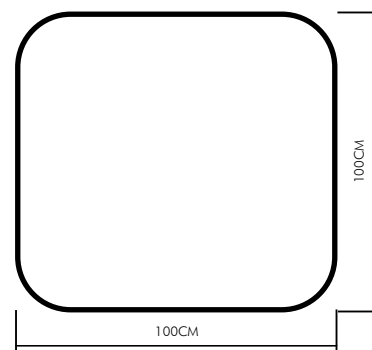

TABLE D'APPOINT

BHAET560AG : 1 099⁰⁰⁰ Ar TTC

BHATA100AG : 1 245⁰⁰⁰ Ar TTC

BHATC1260AG : 1 625⁰⁰⁰ Ar TTC

COLORIS

Références	BHAET560AG	BHATA100AG	BHATC1260AG
Dimensions	(H)61,5 X (L)56 X (W)60 CM	(H)75 X (L)100 X (W)100 CM	(H)45 X (L)120 X (W)60 CM
Type de piètement	MÉTALLIQUE		
Couleurs	AMBERG (A3502) + GRIS (A3504)		