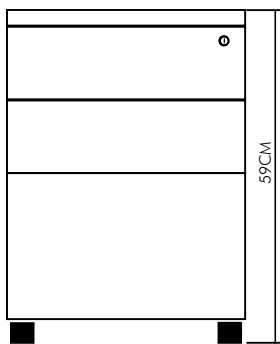

COLORIS

Déscriptions	Bloc tiroir métallique mobile	Bloc classement verticale métallique	
Références	BPRMWD-H3	BPRMD-D3	BPRMD-D4
Dimensions	(H)59 X (L)30 X (P)45 CM	(H)100 X (L)40 X (P)45 CM	(H)133 X (L)40 X (P)45 CM
Type de porte	3 tiroirs		4 tiroirs
Couleur	GRIS CLAIR