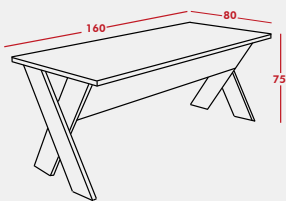

COLORIS

Référence	BPEX-CORDOBA-CAPPUCCINO
Dimensions	(H)75 CM X (L)235 X (W)160
Couleur	MILAS / CAPPUCINO

OMIX

BPEX-OMIX160-A : 1 139 000AR TTC

160X80X75

Omix : fusion innovante entre design traditionnel et esthétique contemporaine. Bureau professionnel avec structure en X distinctive et panneau frontal intégré. Disponible en deux dimensions avec hauteur de 75cm. Finition bichromatique élégante BUDVA/ANTHRACITE créant un contraste visuel dynamique. Conception ergonomique optimisée pour les environnements de travail modernes.