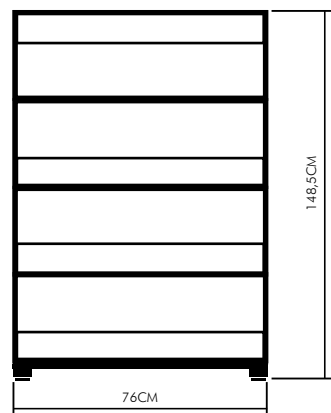

ÉTAGÈRE

COLORIS

Références	BHASP1865AG	BHASP1485AG
Dimensions	(H)186,5 X (L)76 X (W)40 CM	(H)148,5 X (L)76 X (W)40 CM
Type de piètement	MÉTALLIQUE	
Couleurs	AMBERG (A3502) + GRIS (A3504)