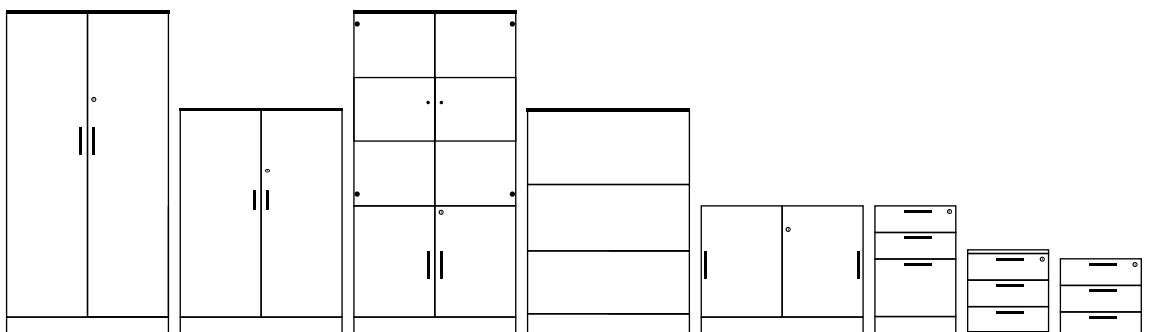

TYPE DE RANGEMENT

CONFIGURATION MODULABLE

BUREAU E X ÉCUTIF
H75 X L180 X W80 CM
REF: BCUSD180NG

ARMOIRE BASSE
PORTE COULISSANTE
H72,5 X L80 X W40 CM
REF : BCUFS808NG

BLOC TIROIR FIXE
H72,5 X L40 X W40 CM
REF : BCUFP3DNG