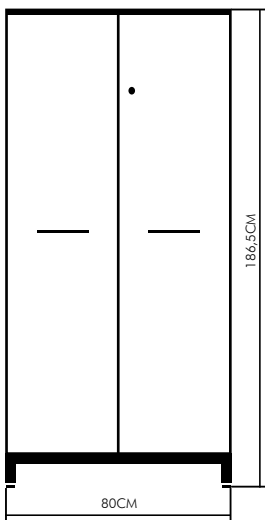

ARMOIRE DE RANGEMENT

COLORIS

Référence	BHAHCWD1865AG	BHAMCWD1485AG
Dimensions	(H)186,5 X (L)80 X (W)42 CM	(H)148,5 X (L)80 X (W)42 CM
Type de piètement	MÉTALLIQUE	
Couleurs	AMBERG (A3502) + GRIS (A3504)