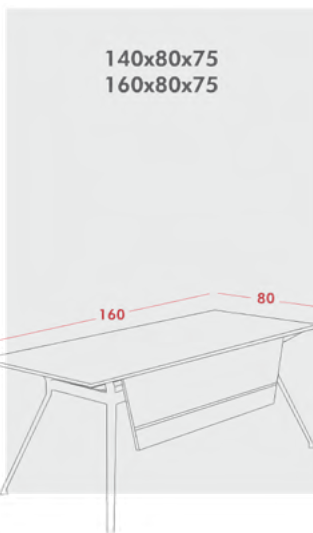

Table de bureau professionnelle disponible en deux formats et deux finitions bichromatiques (MYNIATUR/ANTHRACITE ou WHITE/ANTHRACITE).
 Structure métallique avec panneau de façade intégré, hauteur ergonomique de 75cm pour un environnement de travail optimisé.