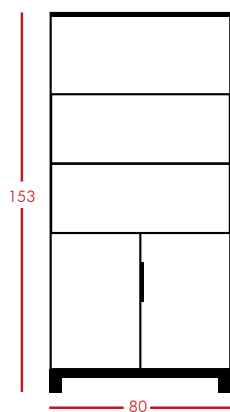

COLORIS

Référence	BPRB-GD1890
Dimensions	(H)189 X (L)80 X (W)39 CM
Type de porte	4 portes vitrées
Couleurs	MYNIATUR + ANTHRACITE

COLORIS

Dimension	(H)189 X (L)80 X (W)39 CM				
Type de porte	2 portes battantes				
Références	BPRB-SWDC1890-M	BPRB-SWDC1890-B	BPRB-SWDC1890-P	BPRB-SWDC1890-N	BPRB-SWDC1890-W
Couleurs	MYNIATUR	BAROQUE	PERA	NEVADA	BLANCHE

BPRB-HWDC1890-M :
1 289^{000AR TTC}

BPRB-HWDC1890-W :
1 289^{000AR TTC}

BPRB-HWDC1890-N :
1 289^{000AR TTC}

COLORIS

Dimension	(H)189 X (L)80 X (W)39 CM		
Type d'armoire	2 portes et 3 étagère ouvertes		
Références	BPRB-HWDC1890-M	BPRB-HWDC1890-W	BPRB-HWDC1890-N
Couleurs	MYNIATUR	BLANCHE	NEVADA

COLORIS

Dimension	(H)153 X (L)80 X (W)39 CM		
Type d'armoire	2 portes et 3 étagère ouvertes		
Références	BPRB-HWDC1530-M	BPRB-HWDC1530-W	BPRB-HWDC1530-N
Couleurs	MYNIATUR	BLANCHE	NEVADA

Références	BPRB-OPEN1890-G	BPRB-OPEN1890-W	BPRB-OPEN1170-G	BPRB-OPEN1170-W	BPRB-OPEN810-G	BPRB-OPEN810-W
Couleurs	ANTHRACITE	BLANCHE	ANTHRACITE	BLANCHE	ANTHRACITE	BLANCHE
Dimensions	(H)189 X (L)80 X (W)39 CM		(H)117 X (L)80 X (W)39 CM		(H)81 X (L)80 X (W)39 CM	
Type d'armoire	5 étagères ouvertes		3 étagères ouvertes		2 étagères ouvertes	

Références	RHM16_40X60	RHM16_50X80	RHM16_50X100	RHM16_80X120	RHM16_100X150
Dimensions	(L)60 X (W)40 X (E)1,6 CM	(L)80 X (W)50 X (E)1,6 CM	(L)100 X (W)50 X (E)1,6 CM	(L)120 X (W)80 X (E)1,6 CM	(L)150 X (W)100 X (E)1,6 CM
Couleur	NOIR				