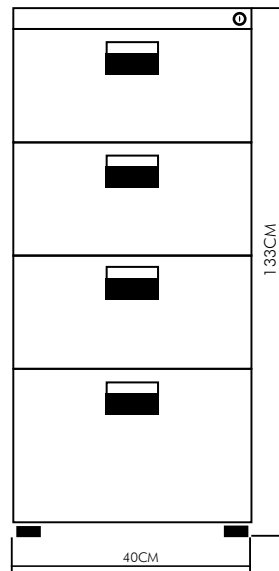

COLORIS

Déscriptions	Bloc tiroir métallique mobile	Bloc classement verticale métallique	
Références	BPRMWD-H3	BPRMD-D3	BPRMD-D4
Dimensions	(H)59 X (L)30 X (P)45 CM	(H)100 X (L)40 X (P)45 CM	(H)133 X (L)40 X (P)45 CM
Type de porte	3 tiroirs		4 tiroirs
Couleur	GRIS CLAIR