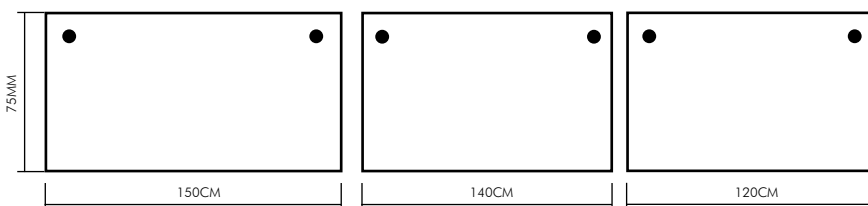

Référence	BCUSD1270NG	BCUSD1470NG	BCUSD1570NG	BCUSD1670NG	BCUSD1870NG
Dimensions	(H)75 X (L)120 X (W)80CM	(H)75 X (L)140 X (W)80CM	(H)75 X (L)150 X (W)80CM	(H)75 X (L)160 X (W)80CM	(H)75 X (L)180 X (W)80CM
Couleurs	NEWPORT GRIS + SOLAMA GRIS