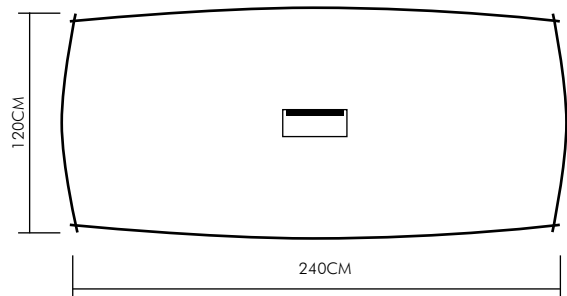

TABLE DE CONFÉRENCE

COLORIS

Référence	BCUTAR900NG	BCUTABS2412NG
Dimensions	(D)90 X (H)75 CM	(H)75 X (L)240 X (P)120 CM
Forme	Ronde	Elliptique
Couleurs	NEWPORT GRIS + SOLAMA GRIS