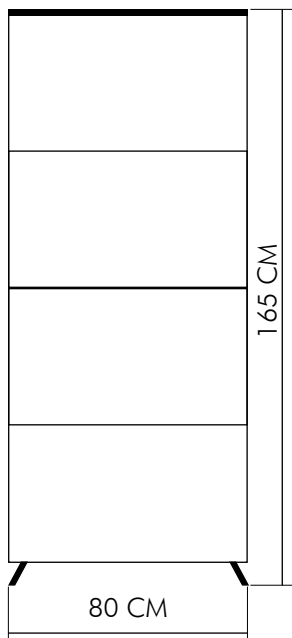

COLORIS

BXSELBBF : 999 000AR TTC

Références	BXSELHC01650	BXSELHC1650WD	BXSELBBF
Dimensions	(H)165 X (L)80 X (W)45 CM	(H)150 X (L)37/74 X (E) 1,8 CM	(H)65 X (L)40 X (W)47,5 CM
Couleurs	MARRON	MARBRE DE CARTAGENA	MARBRE DE CARTAGENA / MARRON