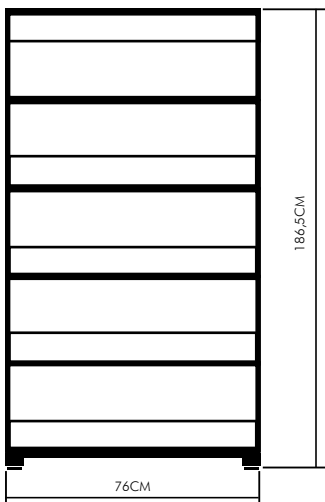

ÉTAGÈRE

COLORIS

Références	BHASP1865AG	BHASP1485AG
Dimensions	(H)186,5 X (L)76 X (W)40 CM	(H)148,5 X (L)76 X (W)40 CM
Type de piètement	MÉTALLIQUE	
Couleurs	AMBERG (A3502) + GRIS (A3504)