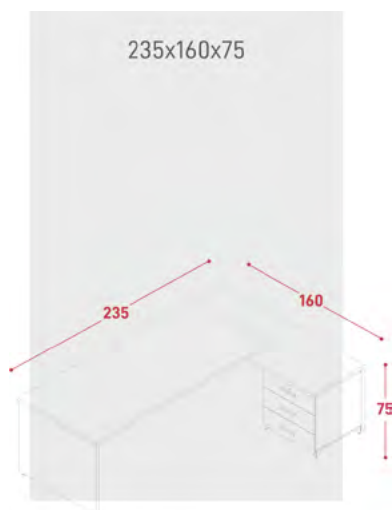

COLORIS

Référence	BPEX-FORALEFT
Dimensions	(H)73 CM X (L)232 X (W)180
Couleur	NOYER / CHÊNE CLAIRE + NOIR

CORDOBA

BPEX-CORDOBA-CAPPUCCINO : 4 399 000AR TTC

Cordoba, conçue avec une logique de design simple, élégante, innovante et ergonomique, offre la possibilité d'être créée en accord avec votre sensibilité esthétique grâce à sa série de meubles de rangement modulables, sa table de réunion, sa table basse et ses différents rangements.