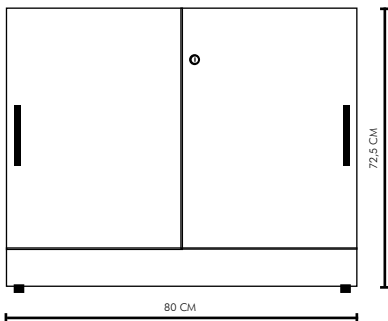

BCUFS808EOG : 574 000AR TTC

ACCESSOIRE EN OPTION

Référence	BCU800TEOG
Dimensions	(L)80 X (W)42 X (T)2,5 CM
Type de produit	Panneau supérieur
Couleurs	CHÊNE D'ANGLETERRE

COLORIS

Référence	BCUFS808EOG
Dimensions	(H)72,5 X (L)80 X (W)40 CM
Type de rangement	modulable (panneau en option)
Type de porte	Coulissante
Couleurs	CHÊNE D'ANGLETERRE + SOLAMA GRIS