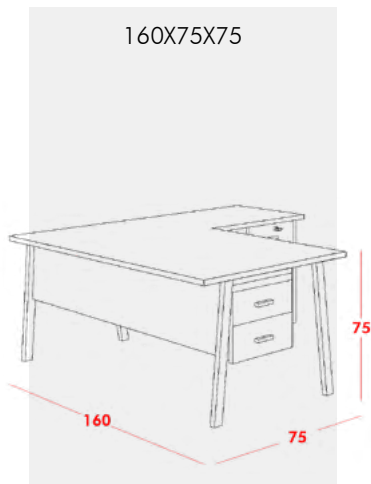

COLORIS

Référence	BPTA-LINETR-M
Dimensions	(H)75 X (L) 128 X (W)120 CM
Couleur	MYNIATUR / ANTHRACITE

DINAMO

BPOP-DINAMO160-M : 2 815 000AR TTC

Bureau d'angle ergonomique DINAMO en finition myniatur/anthracite. Conception en L avec plateau en bois clair et structure grise, incluant un caisson intégré avec tiroir. Design moderne alliant fonctionnalité et esthétique pour un espace de travail optimal.