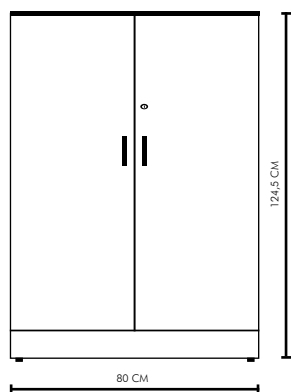

Référence	BCUMH01245NG	BCUMHC1245WDNG
Dimensions	(H)124,5 X (L)80 X (W)42 CM	(H)124,5 X (L)80 X (W)42 CM
Type de porte	Ouvert	Bois
Couleurs	NEWPORT GRIS + SOLAMA GRIS