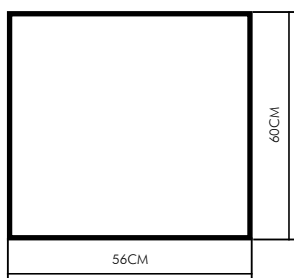

TABLE D'APPOINT

BHAET560AG : 1 099⁰⁰⁰ Ar TTC

BHATA100AG : 1 245⁰⁰⁰ Ar TTC

BHATC1260AG : 1 625⁰⁰⁰ Ar TTC

COLORIS

Références	BHAET560AG	BHATA100AG	BHATC1260AG
Dimensions	(H)61,5 X (L)56 X (W)60 CM	(H)75 X (L)100 X (W)100 CM	(H)45 X (L)120 X (W)60 CM
Type de piètement	MÉTALLIQUE		
Couleurs	AMBERG (A3502) + GRIS (A3504)		