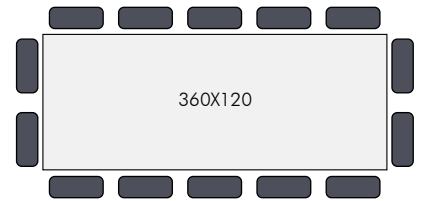

12 À 14 PERSONNES