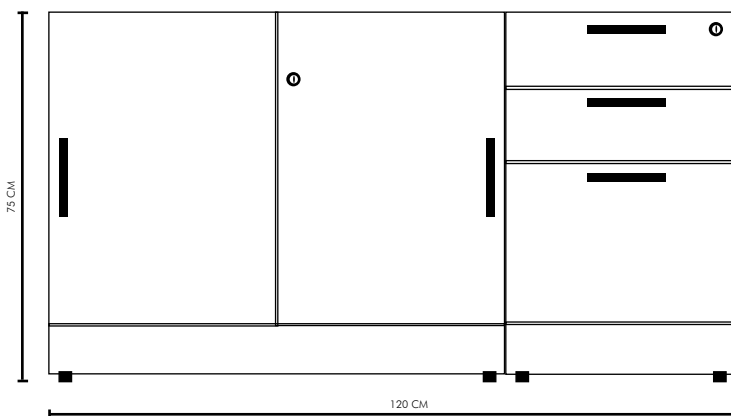

BCUSB1242NW : 1 359 000AR TTC

COLORIS

Référence	BCUSB1242NW
Dimensions	(H)48 X (L)40 X (W)50 CM
Type de rangement	Armoire basse avec tiroir fixe
Type de porte	Porte coulissante + 2 tiroirs moyens / 1 grand tiroir
Couleurs	CHÊNE NATUREL + BLANC