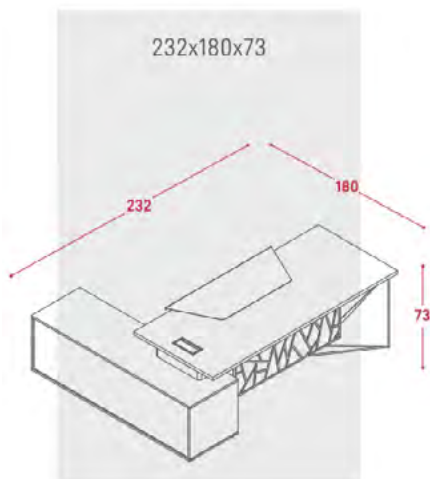

Avec la série exécutive Cross, la nature inspire un design audacieux qui mêle tradition et modernité.
Une structure en bois, métal et marbre vient parfaire cette harmonie.»