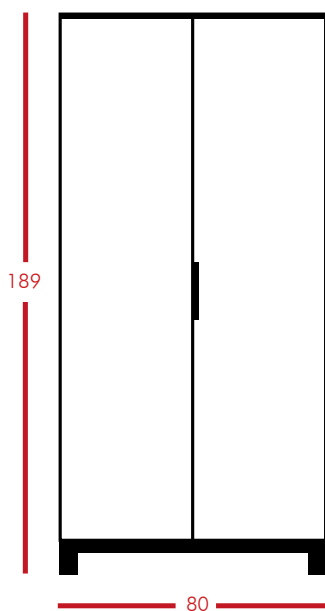

COLORIS

Dimension	(H)189 X (L)80 X (W)39 CM				
Type de porte	2 portes battantes				
Références	BPRB-SWDC1890-M	BPRB-SWDC1890-B	BPRB-SWDC1890-P	BPRB-SWDC1890-N	BPRB-SWDC1890-W
Couleurs	MYNIATUR	BAROQUE	PERA	NEVADA	BLANCHE