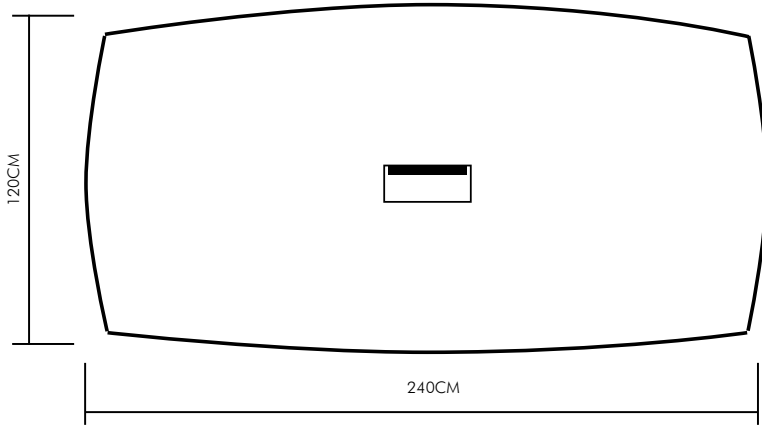

REF : BCUTABS2412EOG : 1 529 000AR TTC

REF : BCUTABS2412NG : 1 529 000AR TTC

REF : BCUTAR900NG : 599 000AR TTC

COLORIS

Référence	BCUTAR900EOG	BCUTABS2412EOG	BCUTAR900NGG	BCUTABS2412NG
Dimensions	(D)90 X (H)75 CM	(H)75 X (L)240 X (P)120 CM	(D)90 X (H)75 CM	(H)75 X (L)240 X (P)120 CM
Forme	Ronde	Elliptique	Ronde	Elliptique
Couleurs	CHÊNE D'ANGLETERRE + SOLAMA GRIS		NEWPORT GRIS + SOLAMA GRIS