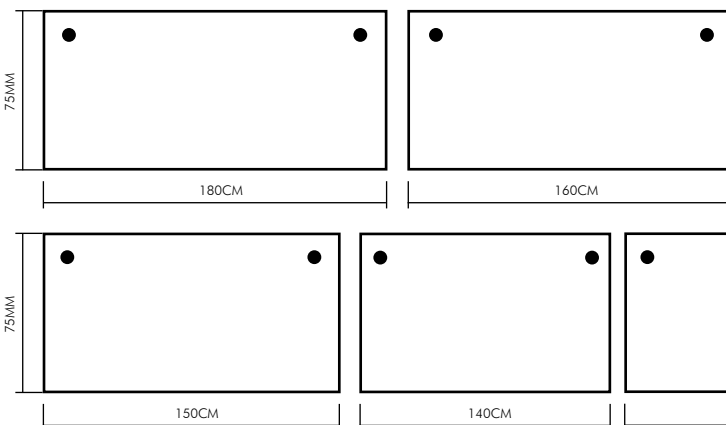

Référence	BCUSD1270EOG	BCUSD1470EOG	BCUSD1570EOG	BCUSD1670EOG	BCUSD1870EOG
Dimensions	(H)75 X (L)120 X (W)80CM	(H)75 X (L)140 X (W)80CM	(H)75 X (L)150 X (W)80CM	(H)75 X (L)160 X (W)80CM	(H)75 X (L)180 X (W)80CM
Couleurs	CHÊNE D'ANGLETERRE + SOLAMA GRIS