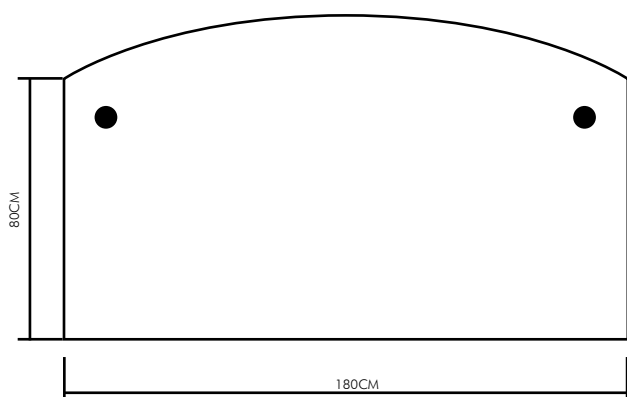

Référence	BCUSD180NG
Dimensions	(H)75 X (L)180 X (W)80 CM
Couleurs	NEWPORT GRIS + SOLAMA GRIS