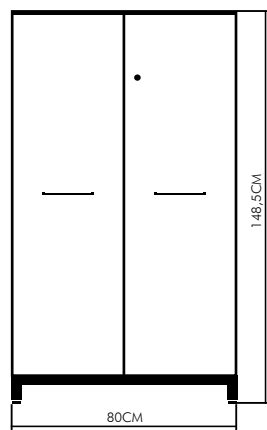

ARMOIRE DE RANGEMENT

COLORIS

Référence	BHAHCWD1865AG	BHAMCWD1485AG
Dimensions	(H)186,5 X (L)80 X (W)42 CM	(H)148,5 X (L)80 X (W)42 CM
Type de piètement	MÉTALLIQUE	
Couleurs	AMBERG (A3502) + GRIS (A3504)