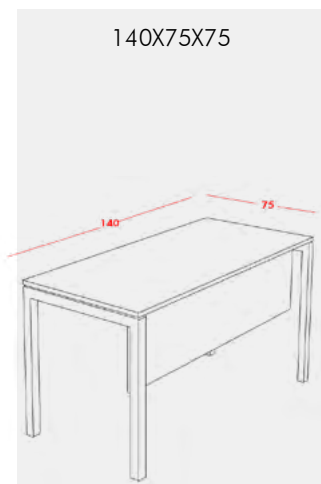

Bureau d'angle ergonomique DINAMO en finition blanc/anthracite. Conception en L avec plateau en bois clair et structure grise, incluant un caisson intégré avec tiroir. Design moderne alliant fonctionnalité et esthétique pour un espace de travail optimal.

COLORIS