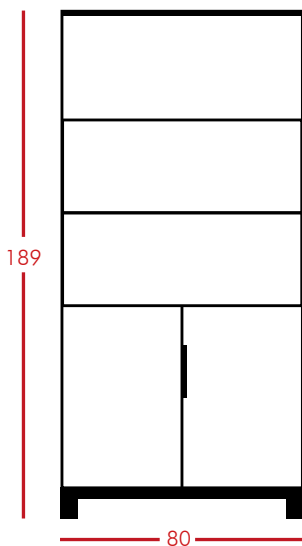

COLORIS

Dimension	(H)189 X (L)80 X (W)39 CM		
Type d'armoire	2 portes et 3 étagère ouvertes		
Références	BPRB-HWDC1890-M	BPRB-HWDC1890-W	BPRB-HWDC1890-N
Couleurs	MYNIATUR	BLANCHE	NEVADA