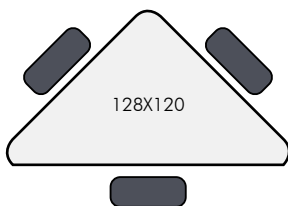

BPTA-LINETR-M : 1 469 000AR TTC

3 À 4 PERSONNES

128X120X75