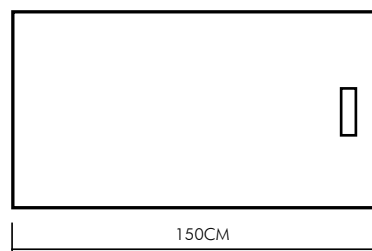

Références	BPHT-12-AGO-B	BPHT-15-AGO-B	BPHT-18-AGO-B
Dimensions	(H)104 X (L)120 X (W)70 CM	(H)104 X (L)150 X (W)70 CM	(H)104 X (L)180 X (W)70 CM
Couleur	GRIS CENDRE