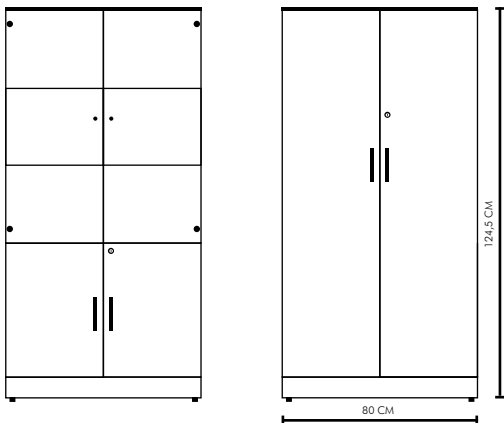

Référence	BCU8042GDEOG	BCU8042WDEOG
Dimensions	(H)203,5 X (L)80 X (W)42 CM	(H)203,5 X (L)80 X (W)42 CM
Type de porte	Vitré	Bois
Couleurs	CHÊNE D'ANGLETERRE + SOLAMA GRIS