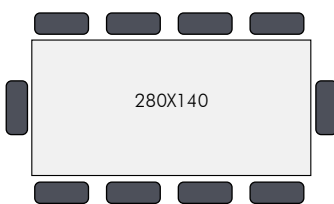

TABLE DE REUNION

BPWS4-LINE400 : 6 059 000AR TTC
BPTA-LINE280-M : 3 990 000AR TTC
BPTA-LINE360-M : 4 539 000AR TTC

8 À 10 PERSONNES

12 À 14 PERSONNES

14 À 16 PERSONNES

400X140X75

Ce poste de travail spacieux accueille confortablement 4 personnes. Son design moderne et élégant, avec des pieds en métal, est proposé en couleurs Myniatur ou Anthracite.

COLORIS

Référence	BPTA-LINE280-M	BPTA-LINE360-M	BPWS4-LINE400
Dimensions	(H)75 X (L) 280 X (W)140 CM	(H)75 X (L) 360 X (W)140 CM	(H)75 X (L) 400 X (W)140 CM
Couleur	MYNIATUR / ANTHRACITE