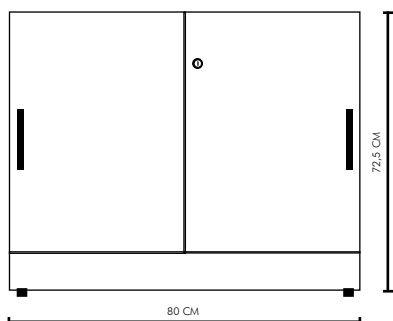

BCUFS808NG : 574 000AR TTC

ACCESSOIRE EN OPTION

Référence	BCU800TNG
Dimensions	(L)80 X (W)42 X (T)2,5 CM
Type de produit	Panneau supérieur
Couleurs	NEWPORT GRIS

COLORIS

Référence	BCUFS808NG
Dimensions	(H)72,5 X (L)80 X (W)40 CM
Type de rangement	modulable (panneau en option)
Type de porte	Coulissante
Couleurs	NEWPORT GRIS + SOLAMA GRIS