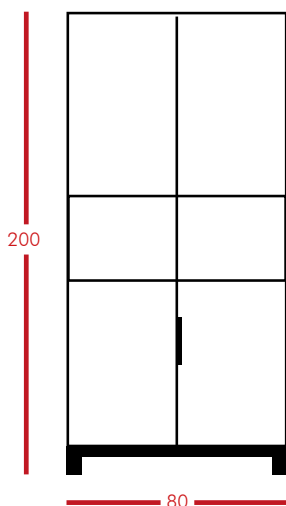

Avec son design épuré et sa structure bicolore, offre une solution de rangement à la fois pratique et esthétique. La partie supérieure vitrée, encadrée d'aluminium, met en lumière vos collections, tandis que la partie inférieure, avec ses portes en chêne naturel, assure un espace de rangement ordonné et sécurisé grâce à sa serrure.