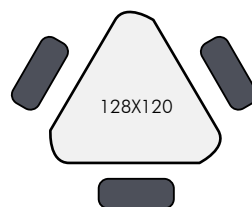

3 À 4 PERSONNES