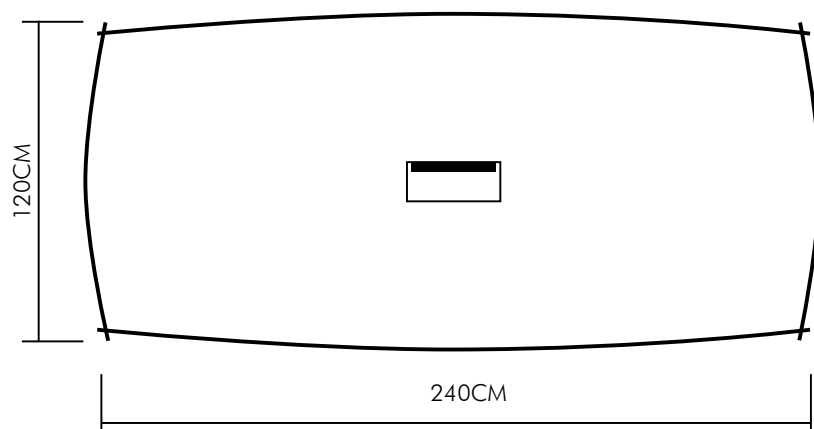

TABLE DE CONFÉRENCE

REF : BCUTABS2412EOG : 1 529 000AR TTC

COLORIS

Référence	BCUTABS2412EOG
Dimensions	(H)75 X (L)240 X (P)120 CM
Forme	Rectangle elliptique
Couleurs	CHÊNE D'ANGLETERRE + SOLAMA GRIS