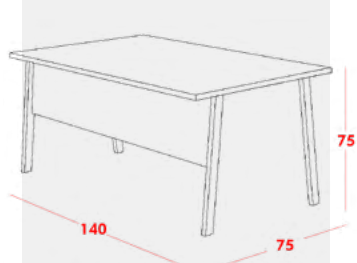

BPOP-DINAMO140-M : 1 390^{000AR TTC}

Bureau d'angle ergonomique DINAMO en finition myniatur/anthracite. Conception en L avec plateau en bois clair et structure grise, incluant un caisson intégré avec tiroir. Design moderne alliant fonctionnalité et esthétique pour un espace de travail optimal.

ACCESSOIRE EN OPTION

BPRB-TIDYSD-M : 745^{000AR TTC}

Référence	BPRB-TIDYSD-M
Dimensions	(H)61 X (L)40 X (W)48 CM
Type de produit	Caisson amovible
Couleurs	MYNIATUR / ANTHRACITE

140X75X75

COLORIS

Référence	BPOP-DINAMO140-M
Dimensions	(H)75 X (L) 140 X (W)75 CM
Couleur	MYNIATUR / ANTHRACITE