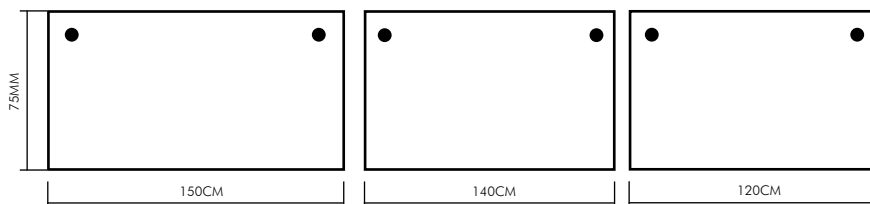

COLORIS

Référence	BCUSD1270NW	BCUSD1470NW	BCUSD1570NW	BCUSD1670NW	BCUSD1870NW
Dimensions	(H)75 X (L)120 X (W)80CM	(H)75 X (L)140 X (W)80CM	(H)75 X (L)150 X (W)80CM	(H)75 X (L)160 X (W)80CM	(H)75 X (L)180 X (W)80CM
Couleurs	CHÊNE NATUREL + BLANC