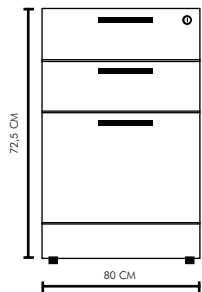

Référence	BCUF3DNG	BCUM3NG	BCUH3NG
Dimensions	(H)72,5 X (L)40 X (W)40 CM	(H)48 X (L)41,5 X (W)50 CM	(H)48 X (L)40 X (W)50 CM
Type de rangement	Modulable (panneau en option)	Bloc mobile avec panneau	Modulable (panneau en option)
Type de porte	2 tiroirs moyens / 1 grand tiroir	3 tiroirs moyens	3 tiroirs moyens
Couleurs	NEWPORT GRIS + SOLAMA GRIS