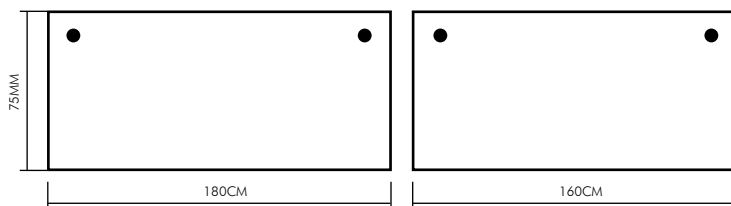

COLORIS

Référence	BCUSD1270NW	BCUSD1470NW	BCUSD1570NW	BCUSD1670NW	BCUSD1870NW
Dimensions	(H)75 X (L)120 X (W)80CM	(H)75 X (L)140 X (W)80CM	(H)75 X (L)150 X (W)80CM	(H)75 X (L)160 X (W)80CM	(H)75 X (L)180 X (W)80CM
Couleurs	CHÊNE NATUREL + BLANC