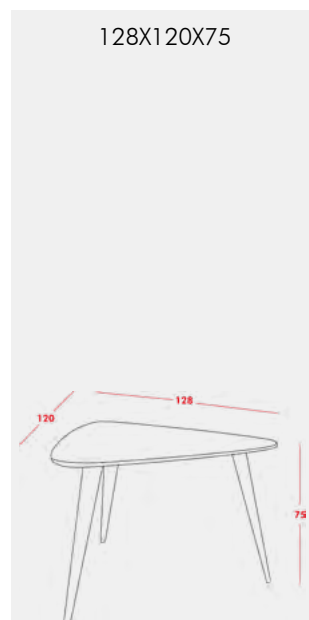

BPTA-LINETR-M : 1 469 000AR TTC

Référence	BPTA-LINETR-M
Dimensions	(H)75 X (L) 128 X (W)120 CM
Couleur	MYNIATUR / ANTHRACITE