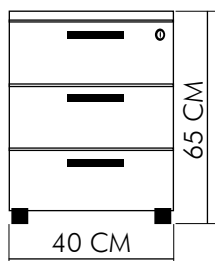

COLORIS

BXSELBBF : 999 000AR TTC

Références	BXSELHC01650	BXSELHC1650WD	BXSELBBF
Dimensions	(H)165 X (L)80 X (W)45 CM	(H)150 X (L)37/74 X (E) 1,8 CM	(H)65 X (L)40 X (W)47,5 CM
Couleurs	MARRON	MARBRE DE CARTAGENA	MARBRE DE CARTAGENA / MARRON