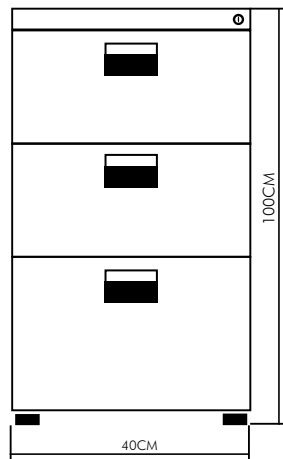

COLORIS

Déscriptions	Bloc tiroir métallique mobile	Bloc classement verticale métallique	
Références	BPRMWD-H3	BPRMD-D3	BPRMD-D4
Dimensions	(H)59 X (L)30 X (P)45 CM	(H)100 X (L)40 X (P)45 CM	(H)133 X (L)40 X (P)45 CM
Type de porte	3 tiroirs		4 tiroirs
Couleur	GRIS CLAIR