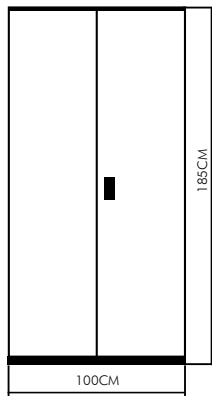

COLORIS

Déscriptions	Armoire de rangement métallique			Penderie métallique
Références	BPRMA-2D	BPRMFC-A9	BPRM3L-B1S	BPRMCC-NB
Dimensions	(H)185 X (L)90 X (W)40 CM	(H)90 X (L)90 X (W)40 CM	(H)185 X (L)120 X (W)40 CM	(H)185 X (L)100 X (W)45 CM
Type de porte	Porte battante		3 portes casier	Double porte battante
Couleur	GRIS CLAIR