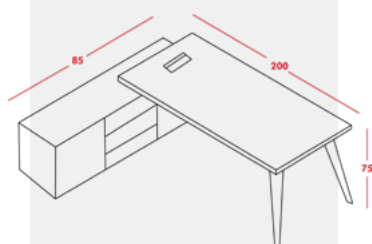

BPOP-SGALAXY140-M : | 889^{000AR TTC}
BPOP-SGALAXY140-W : | 889^{000AR TTC}

200X85X75

Bureau d'angle ergonomique GALAXY en finition myniatur/anthracite ou blanc/ anthracite. Conception en L avec plateau en bois clair et structure grise, incluant un caisson intégré avec tiroir. Design moderne alliant fonctionnalité et esthétique pour un espace de travail optimal.

COLORIS