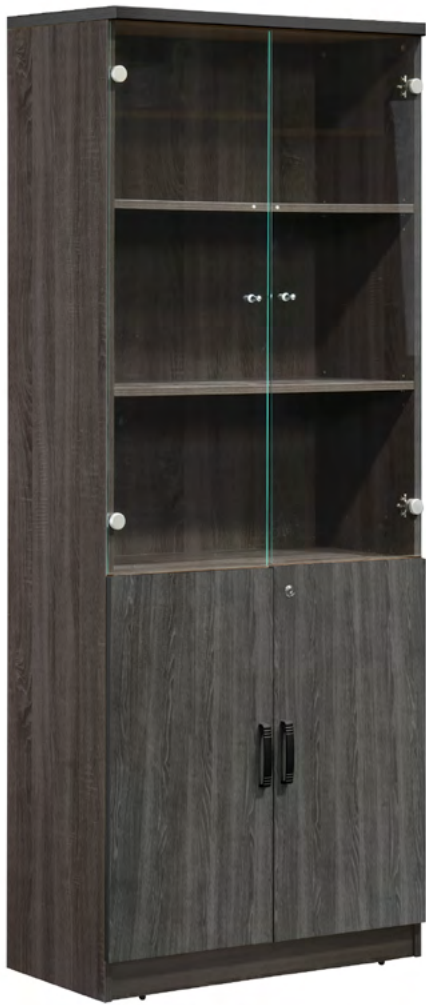

TABLE D'APPOINT

BCUTASR1060NG : 449^{000AR TTC}

COLORIS

Référence	BCUTASR1060NG
Dimensions	(H)75 X (L)100 X (W)60 CM
Couleurs	NEWPORT GRIS + SOLAMA GRIS

RANGEMENTS

BCU8042GDNG : 1 395 000AR TTC

BCU8042WDNG : 1 355 000AR TTC