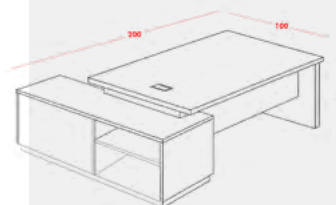

BUREAU EXÉCUTIF AVEC RETOUR DROIT

Confectionné avec des matériaux de première qualité, ce bureau exécutif (réf. BPEX-DF338) allie esthétique et durabilité. Son plateau spacieux de 200 X 100 CM offre une surface de travail généreuse.

BPEX-DF338 : 2 269 000AR TTC

200X100X75

COLORIS

Référence	BPEX-DF338
Dimensions	(H)75 X (L)200 X (W)100 CM
Couleur	BOISÉS CLAIRS / NOIR