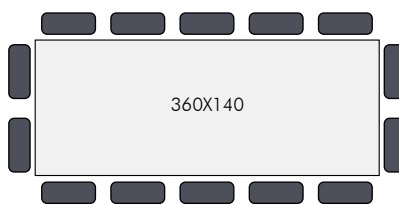

12 À 14 PERSONNES