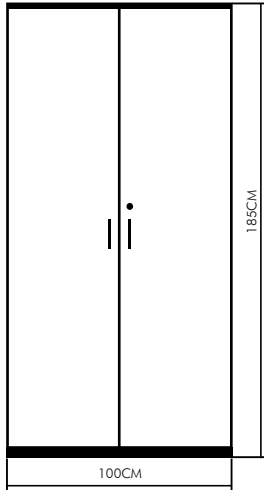

COLORIS

Déscriptions	Armoire de rangement métallique	Armoire basse métallique
Références	BPRMTC-A18S	BPRMTC-M1
Dimensions	(H)185 X (L)100 X (W)45 CM	(H)90 X (L)100 X (W) 45 CM
Type de porte	Porte à tambour	Deux portes rideaux
Couleur	GRIS CLAIR