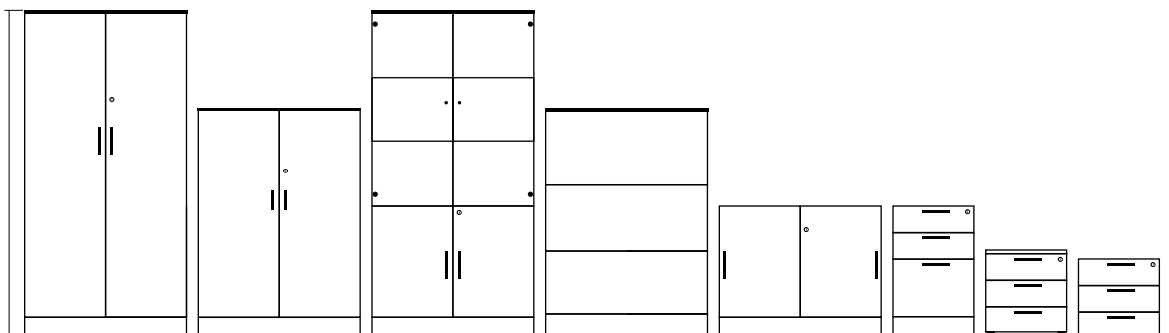

TABLE DE REUNION

TYPE DE RANGEMENT

CONFIGURATION MODULABLE

BUREAU EXÉCUTIF
H75 X L180 X W80 CM
REF: BCUX1800NW

BLOC 3 TIROIRS SUSPENDU
H48 X L40 X W50 CM
REF : BCUH3NW

RETOUR AMOVIBLE
H75 X L120 X W42 CM
REF : BCUSB1242NW