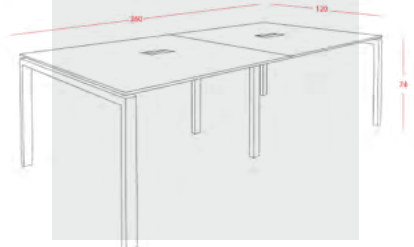

TABLE DE RÉUNION DEEP

BPTA-GALAXYDEEP360-M : 4 349 000AR TTC
 BPTA-GALAXYDEEP360-W : 3 910 000AR TTC

8 À 10 PERSONNES

12 À 14 PERSONNES

360X120X74

Table de réunion professionnelle avec une esthétique épurée. Disponible en deux dimensions généreuses avec hauteur ergonomique de 74cm. Structure métallique minimaliste et plateau disponible en deux finitions bichromatiques (MYNIATUR/ANTHRACITE ou WHITE/ANTHRACITE). Conception optimisée pour les espaces collaboratifs modernes avec une capacité de 10 places.