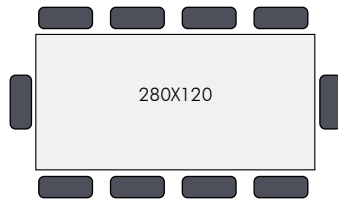

BPTA-GALAXYDEEP280-M : 3 900 000AR TTC
BPTA-GALAXYDEEP280-W : 3 900 000AR TTC
BPTA-GALAXYDEEP360-M : 4 349 000AR TTC
BPTA-GALAXYDEEP360-W : 3 910 000AR TTC

8 À 10 PERSONNES