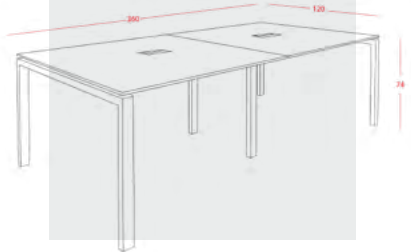

8 À 10 PERSONNES

12 À 14 PERSONNES

280X120X74
 360X120X74

Table de réunion professionnelle avec une esthétique épurée.
 Disponible en deux dimensions généreuses avec hauteur ergonomique de 74cm. Structure métallique minimaliste et plateau disponible en deux finitions bichromatiques (MYNIATUR/ANTHRACITE ou WHITE/ANTHRACITE). Conception optimisée pour les espaces collaboratifs modernes avec une capacité de 10 places.