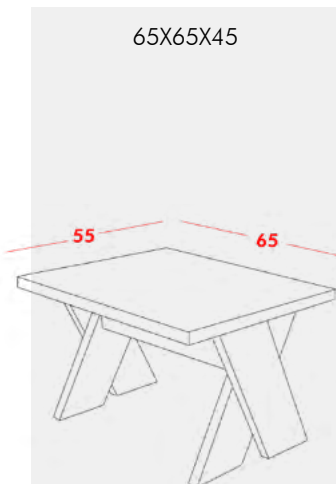

Table à café OMYX – Finition Baroque & Gris Anthracite
Table bicolore au design moderne, associant texture baroque et finition mate gris anthracite.
Fabriquée en MDF robuste avec surface résistante aux rayures.
Un élément fonctionnel et élégant pour tout intérieur contemporain.