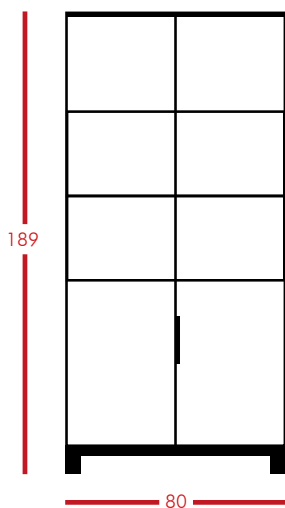

Pensée avec une esthétique fonctionnelle et moderne, cette armoire propose une solution de rangement polyvalente grâce à son design combinant des vitrines élégantes et des espaces fermés. Ses portes vitrées fumées mettent en valeur vos objets tandis que la partie inférieure offre un rangement discret. Intégrable dans divers environnements, elle s'adapte à vos besoins d'organisation avec style.