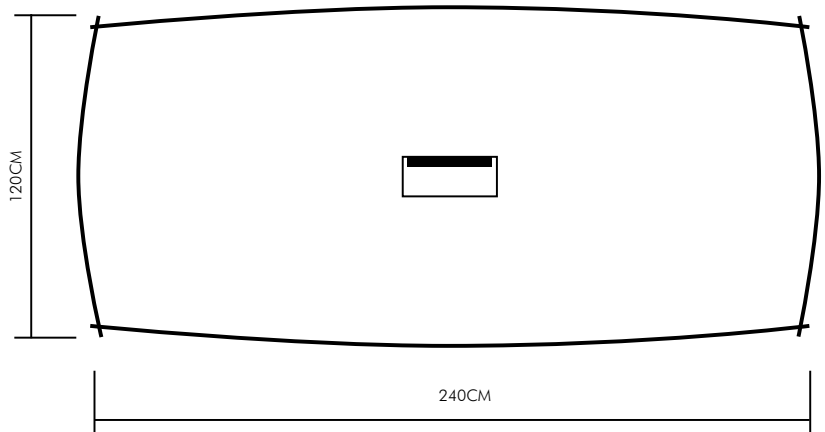

COLORIS

Référence	BCUS900NW	BCUTABS2412NW
Dimensions	(D)90 X (H)75 CM	(H)75 X (L)240 X (P)120 CM
Forme	Carré elliptique	Elliptique
Couleurs	CHÊNE NATUREL + BLANC