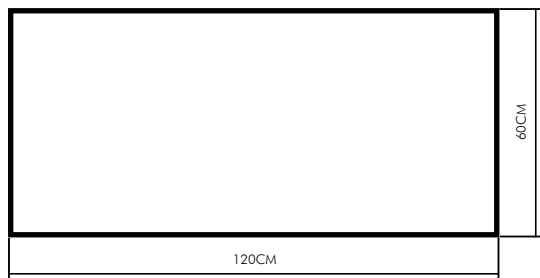

TABLE D'APPOINT

BHAET560AG : 1 099⁰⁰⁰ Ar TTC

BHATA100AG : 1 245⁰⁰⁰ Ar TTC

BHATC1260AG : 1 625⁰⁰⁰ Ar TTC

COLORIS

Références	BHAET560AG	BHATA100AG	BHATC1260AG
Dimensions	(H)61,5 X (L)56 X (W)60 CM	(H)75 X (L)100 X (W)100 CM	(H)45 X (L)120 X (W)60 CM
Type de piètement	MÉTALLIQUE		
Couleurs	AMBERG (A3502) + GRIS (A3504)		