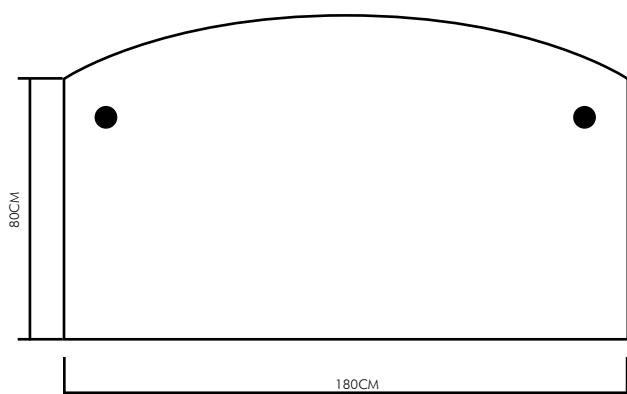

Référence	BCUSD180EOG
Dimensions	(H)75 X (L)180 X (W)80 CM
Couleurs	CHÊNE D'ANGLETERRE + SOLAMA GRIS