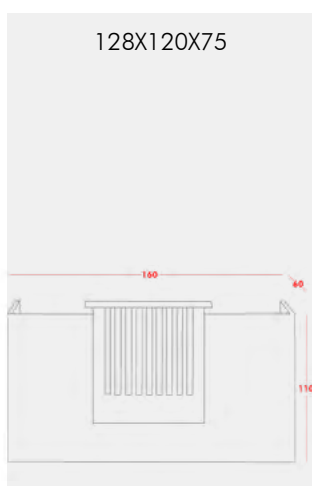

COLORIS

Référence	BPOP-OGALAXY140-W
Dimensions	(H)75 X (L) 140 X (W)75 CM
Couleur	BLANC / ANTHRACITE

MAKI

BPCM-140MAKI : 1 949 000AR TTC

BPCM-180MAKI : 2 549 000AR TTC

Comptoir MAKI : design moderne en blanc/anthracite disponible en deux dimensions.