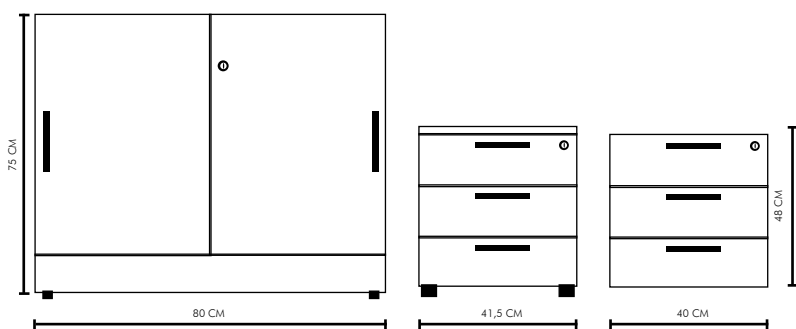

COLORIS

Référence	BCUH3NW	BCUM3NW	BCUS808NW
Dimensions	(H)48 X (L)40 X (W)50 CM	(H)48 X (L)41,5 X (W)50H CM	(H)75 X (L)80 X (W)42 CM
Type de rangement	Modulable	Bloc mobile avec panneau	Modulable
Type de porte	3 tiroirs moyens	3 tiroirs moyens	Coulissante
Couleurs	CHÊNE NATUREL + BLANC