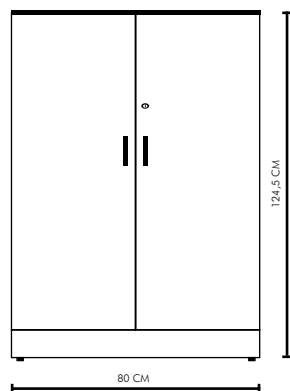

TABLE D'APPOINT

BCUSR1060NW : 449^{000AR TTC}

COLORIS

Référence	BCUSR1060NW
Dimensions	(H)75 X (L)100 X (W)60 CM
Couleurs	CHÊNE NATUREL + BLANC

BCUMHC1245WDNW : 889 000AR TTC

COLORIS

Référence	BCUMHC01245WDNW
Dimensions	(H)124,5 X (L)80 X (W)42 CM
Type de porte	Bois
Couleurs	CHÊNE NATUREL + BLANC