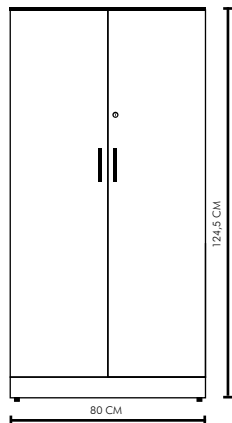

BCU8042GDNG : 1 395 000AR TTC

BCU8042WDNG : 1 355 000AR TTC