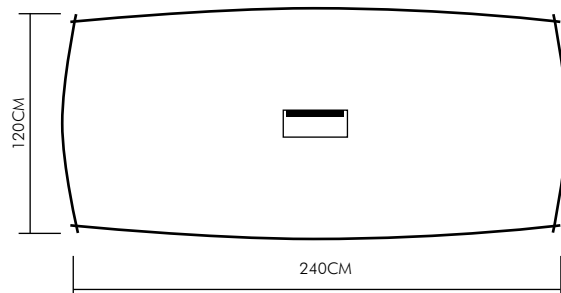

BCUS900NW : 599 000AR TTC

BCUTABS2412NW : 1 529 000AR TTC

COLORIS

Référence	BCUS900NW	BCUTABS2412NW
Dimensions	(D)90 X (H)75 CM	(H)75 X (L)240 X (P)120 CM
Forme	Carré élliptique	Elliptique
Couleurs	CHÊNE NATUREL + BLANC	