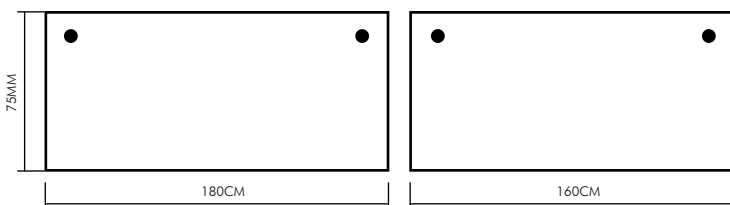

Référence	BCUSD1270NG	BCUSD1470NG	BCUSD1570NG	BCUSD1670NG	BCUSD1870NG
Dimensions	(H)75 X (L)120 X (W)80CM	(H)75 X (L)140 X (W)80CM	(H)75 X (L)150 X (W)80CM	(H)75 X (L)160 X (W)80CM	(H)75 X (L)180 X (W)80CM
Couleurs	NEWPORT GRIS + SOLAMA GRIS