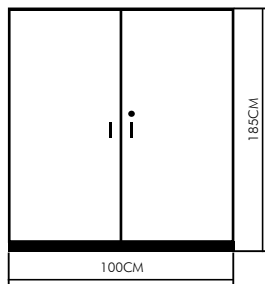

COLORIS

Déscriptions	Armoire de rangement métallique	Armoire basse métallique
Références	BPRMTC-A18S	BPRMTC-M1
Dimensions	(H)185 X (L)100 X (W)45 CM	(H)90 X (L)100 X (W) 45 CM
Type de porte	Porte à tambour	Deux portes rideaux
Couleur	GRIS CLAIR