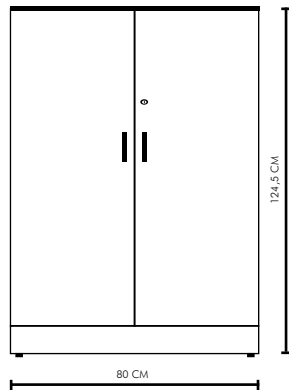

Référence	BCUMH01245EOG	BCUMHC1245WDEOG
Dimensions	(H)124,5 X (L)80 X (W)42 CM	(H)124,5 X (L)80 X (W)42 CM
Type de porte	Ouvert	Bois
Couleurs	CHÊNE D'ANGLETERRE + SOLAMA GRIS