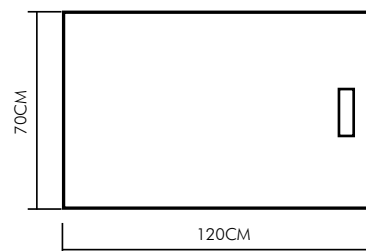

Références	BPHT-12-AGO-B	BPHT-15-AGO-B	BPHT-18-AGO-B
Dimensions	(H)104 X (L)120 X (W)70 CM	(H)104 X (L)150 X (W)70 CM	(H)104 X (L)180 X (W)70 CM
Couleur	GRIS CENDRE