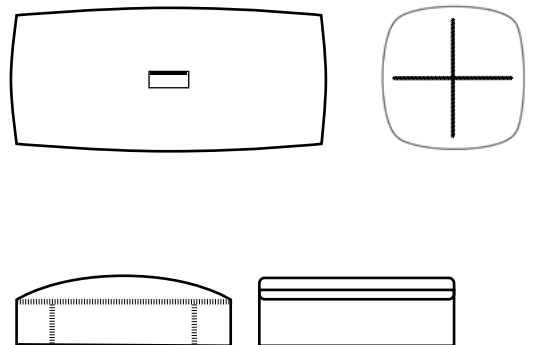

TABLE DE REUNION

TYPE DE RANGEMENT

CONFIGURATION MODULABLE

BUREAU EXÉCUTIF
H75 X L180 X W80 CM
REF: BCUX1800NW

BLOC 3 TIROIRS SUSPENDU
H48 X L40 X W50 CM
REF : BCUH3NW

RETOUR AMOVIBLE
H75 X L120 X W42 CM
REF : BCUSB1242NW