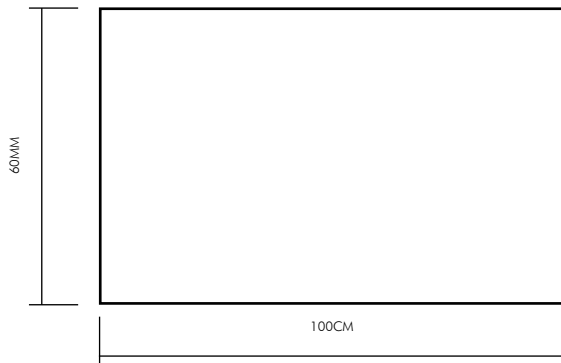

TABLE D'APPOINT

BCUSR1060NW : 449^{000AR TTC}

COLORIS

Référence	BCUSR1060NW
Dimensions	(H)75 X (L)100 X (W)60 CM
Couleurs	CHÊNE NATUREL + BLANC