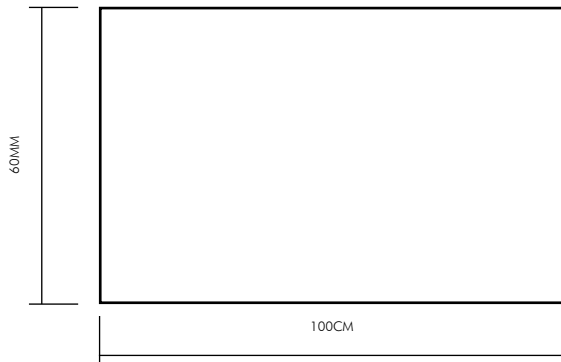

TABLE D'APPOINT

BCUTASR1060NG : 449^{000AR TTC}

COLORIS

Référence	BCUTASR1060NG
Dimensions	(H)75 X (L)100 X (W)60 CM
Couleurs	NEWPORT GRIS + SOLAMA GRIS