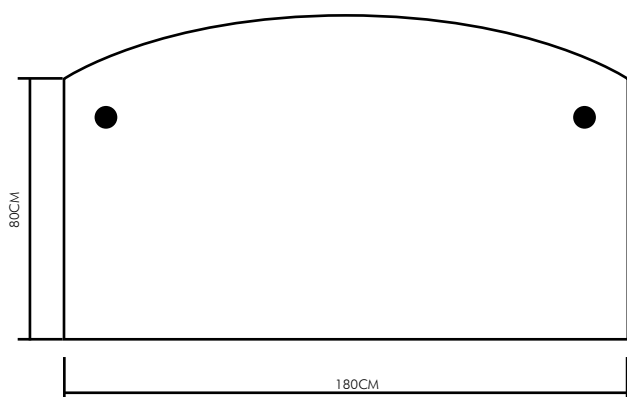

COLORIS

Référence	BCUSD180NG
Dimensions	(H)75 X (L)180 X (W)80 CM
Couleurs	CHÊNE NATUREL + BLANC