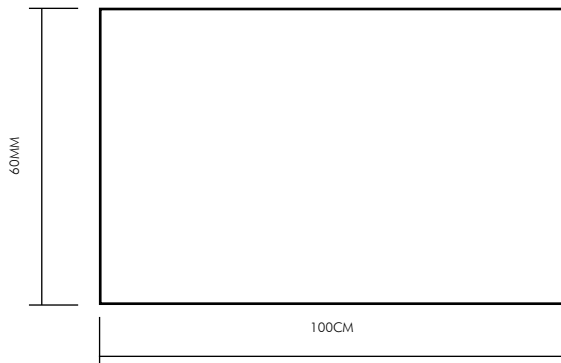

TABLE D'APPOINT

BCUTASR1060EOG : 449^{000AR TTC}

COLORIS

Référence	BCUTASR1060EOG
Dimensions	(H)75 X (L)100 X (W)60 CM
Couleurs	CHÊNE D'ANGLETERRE + SOLAMA GRIS